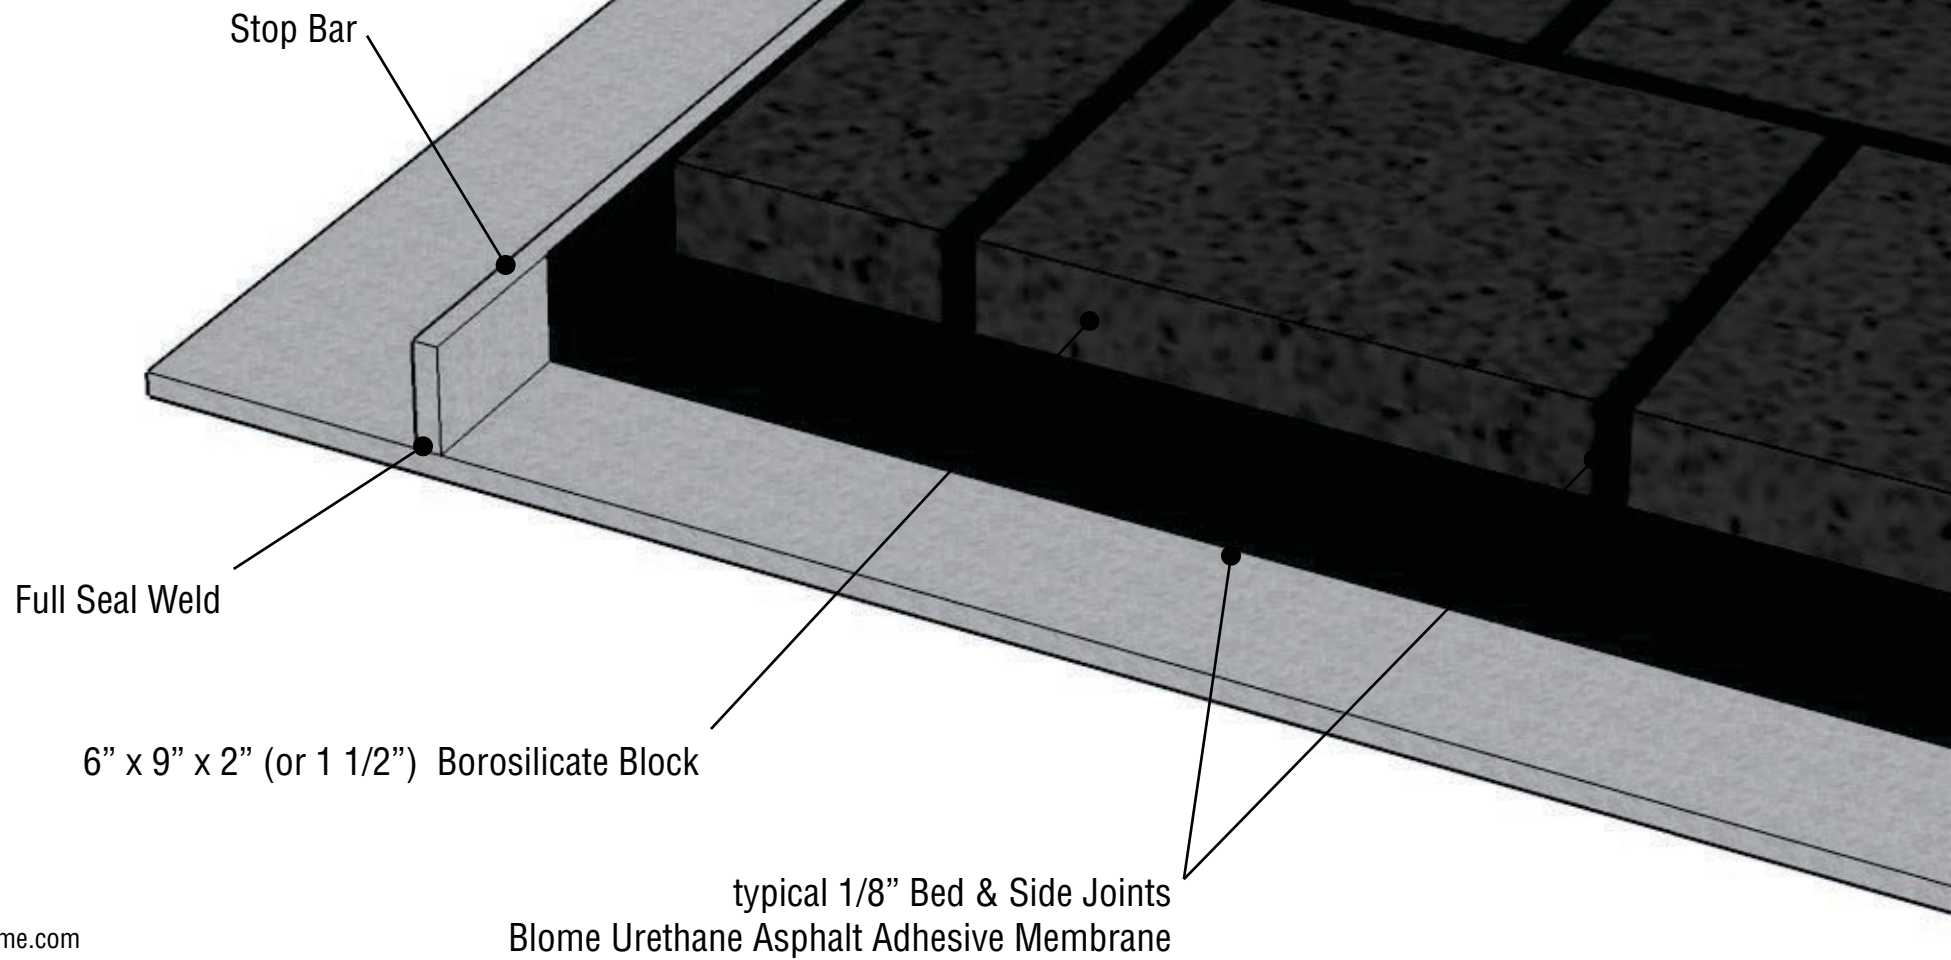

BLOME INTERNATIONAL  
**BORO BLOCK**<sup>TM</sup>  
FGD Linings

www.blome.com  
1450 Hoff Industrial Dr.  
O'Fallon, MO 63366  
(636) 379-9119